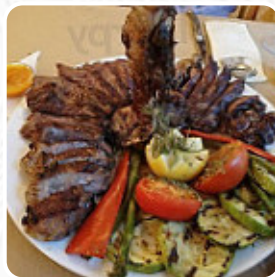

Carta de menús Laguna Grande

<https://carta.menu>

Ctra. General, S/N, VALLEHERMOSO, Spain
+34922695083 - <http://www.laguna-grande.es>

Un completo **menú de Laguna Grande** de VALLEHERMOSO con todos los **25 platos** y bebidas lo encontrarás aquí en el menú. Es el lugar perfecto para detenerse y disfrutar de su variada gastronomía, preparada con cuidado y utilizando productos de alta calidad. Los mejores vinos canarios complementan a la perfección los sabores de sus carnes a la parrilla. Además, también puedes disfrutar de platillos típicos canarios como potaje de berros con gofio, puchero y almogrote, conocido como paté canario. Su ubicación en el Parque rodeado de este bosque mágico lo convierte en un punto de encuentro para aquellos que visitan Garajonay o recorren sus numerosas rutas y senderos.

Carta de menús Laguna Grande

Ensaladas

ENSALADA

Aperitivos

CROQUETAS

Mariscos

PULPO Y ORZO

Ensalada

ENSALADA MEZCLADA

Entrantes Y Ensaladas

PAPAS FRITAS

Salsas

SALSA

Postre

GALLETAS

Platos Mexicanos

CARNE DE CERDO

NUTELLA

PAPAS

CHORIZO

FRIJOLES

QUESO

Este Tipo De Platos Se Sirven

ENSALADA