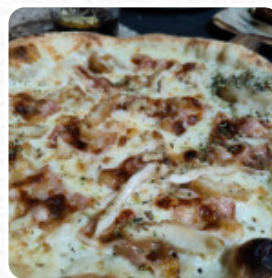

Carta de menús San Remo

<https://carta.menu>

Calle Pablo Picasso 6, Almoradí, Spain

+34865661684,+34966780090 - <http://www.facebook.com/San-Remo-Pizzeria-Restaurante-168723876557785>

Un completo **menú de San Remo** de Almoradí con todos los 26 platos y bebidas lo encontrarás aquí en el menú. El restaurante San Remo ofrece una experiencia culinaria de alta calidad con personal amistoso y atento. A pesar de que la apariencia exterior puede no ser la mejor, el ambiente interior es encantador. Con una amplia variedad de platos para elegir, porciones generosas y vinos de calidad, este restaurante es una visita obligada. Aunque algunos clientes han expresado preocupaciones sobre la limpieza del personal, la mayoría elogia la comida deliciosa y el servicio excepcional. Recomendado para una experiencia gastronómica satisfactoria y memorable. ¡Visita San Remo para disfrutar de una comida deliciosa en un ambiente acogedor!

Carta de menús San Remo

Pasta

PASTA ALFREDO

Platos Principales

NACHOS

Mariscos

GAMBAS AL AJILLO

Guarniciones

Este Tipo De Platos Se Sirven

ENVOLTURA

PAN

SOPA

PEZ

ENSALADA

PASTAS

CARNE