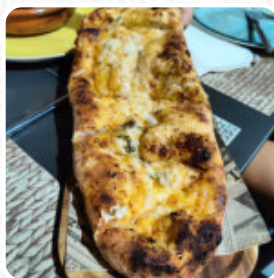

Carta de menús San Remo

<https://carta.menu>

Calle Pablo Picasso 6, Almoradí, Spain

+34865661684,+34966780090 - <http://www.facebook.com/San-Remo-Pizzeria-Restaurante-168723876557785>

Un completo **menú de San Remo** de Almoradí con todos los 26 platos y bebidas lo encontrarás aquí en el menú. El restaurante San Remo ofrece una experiencia culinaria de alta calidad con personal amistoso y atento. A pesar de que la apariencia exterior puede no ser la mejor, el ambiente interior es encantador. Con una amplia variedad de platos para elegir, porciones generosas y vinos de calidad, este restaurante es una visita obligada. Aunque algunos clientes han expresado preocupaciones sobre la limpieza del personal, la mayoría elogia la comida deliciosa y el servicio excepcional. Recomendado para una experiencia gastronómica satisfactoria y memorable. ¡Visita San Remo para disfrutar de una comida deliciosa en un ambiente acogedor!

Este Tipo De Platos Se Sirven

ENVOLTURA

PAN

SOPA

PEZ

ENSALADA

PASTAS

CARNE

PIZZA

Ingredientes Utilizados

CARNE DE CERDO

CEBOLLA

ATÚN

VERDURAS

TORTELLINI

JAMÓN