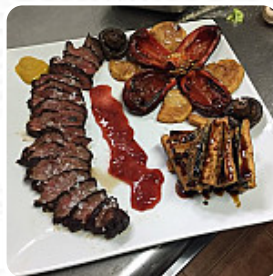

En esta website encontrarás el [menú completo](#) Hogar Del Pensionista El Moreno de Castril. Actualmente hay **26** platos y bebidas a la venta. Pensión Hogar Moreno, conocido como Alfonso's, es un restaurante parecido a una pensión que sorprende con platos gourmet en un ambiente encantadormente rústico. Su comida excepcional, presentación impecable y servicio amable lo hacen un verdadero tesoro escondido en Fatima. Alfonso y su familia se dedican a asegurar que todos sus clientes pasen un buen rato, ofreciendo platillos como pechuga rellena, lechón asado y ceviche de atún. La relación calidad-precio es inmejorable, convirtiendo a este lugar en una cita obligada para amantes de la buena comida. Sin duda, una experiencia culinaria recomendada para todos.