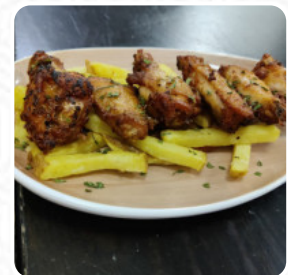

Carta de menús Pappy's Burguer Gourmet

<https://carta.menu>

Calle Real 28, San Fernando, Spain

+34627223641 - <https://www.facebook.com/pages/category/Local-Business/Pappys-Burguer-884472488603630/>

En esta página web encontrarás el [menú completo](#) Pappy's Burguer Gourmet de San Fernando. Actualmente hay **22** menús y bebidas a la venta. El restaurante ha generado opiniones mixtas entre los comensales que lo han visitado. Aunque muchos destacan la calidad y variedad de sus hamburguesas, así como un servicio amable y atento, algunos consideran que la preparación de ciertos platos, como los nachos y las croquetas, deja que desear, lo que afecta su experiencia general. A pesar de los puntos negativos, el ambiente y la atención recibida han enamorado a varios visitantes, quienes enfatizan que, aunque la carta es limitada, los sabores logran impresionar. En conjunto, es un lugar al que algunos aseguran que repetirían, a pesar de sus reparos.

CROQUETAS

Mariscos

PULPO Y ORZO

Platos De Carne

ALBÓNDIGAS

Guarniciones

PAPAS FRITAS

Entrantes Y Ensaladas