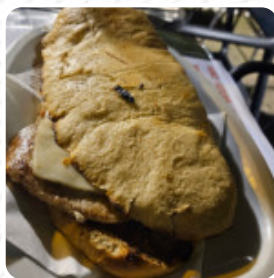

## ***Carta de menús Granja La Llesca***

<https://carta.menu>

Balmes, 5 - 7 BAJO. 08470. Sant Celoni, BARCELONA, Spain

+34938673283,+34938674371 - <https://granja-creperia-la-llesca.business.site/>

El establecimiento de Sant Celoni ofrece **22** distintos **comidas y bebidas** en la [la carta](#) a un precio promedio de 6 €. El restaurante La Llesca ofrece una variedad de tapas y platos mediterráneos y catalanes en un ambiente familiar y acogedor en el corazón de Sant Celoni. Disfruta de sabrosas tapas, excelentes platos combinados y deliciosos bocadillos, con un menú diario preparado con productos frescos de mercado. Abierto desde las ocho de la mañana hasta la medianoche, La Llesca cuenta con una terraza exterior perfecta para días soleados, así como opciones de menú infantil y para grupos. ¡Ven a vivir la experiencia!.