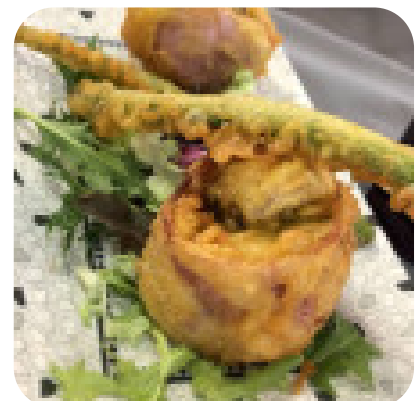

Rest. Poliesportiu

Ctra. Albalat, S/n, Algemesí,
Spain

Horario de apertura: