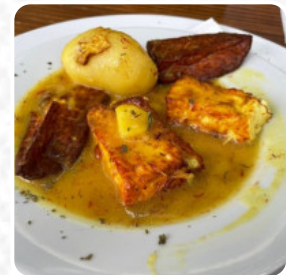

Aquí encontrarás el [menú de El Campesino](#) en Barlovento. Actualmente hay **21** comidas y bebidas en la lista.