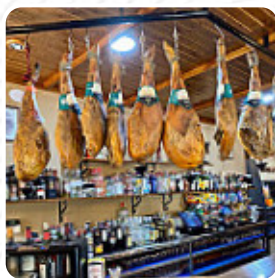

Carta de menús El Meson De Diego

<https://carta.menu>

Carretera A-367 Ronda-Ardales-Malaga, Km 35, Teba, Spain
+34952031009 - <https://elmesondediego.es>

Aquí encontrarás el [menú de El Meson De Diego](#) en Teba. Actualmente hay **21** comidas y bebidas en el menú. Ubicado en un camino de Ronda, este restaurante destaca por su comida casera y sabores auténticos. Aunque el servicio puede ser algo desorganizado y es necesario acudir al bar para los platos, la calidad de los alimentos compensa los inconvenientes. Los precios son razonables dada la frescura de las comidas, especialmente los cortes de carne y pescado. Con un ambiente acogedor y personal amable, es un lugar ideal para disfrutar de una experiencia culinaria local. Una parada obligatoria para quienes buscan buena comida y un trato cálido en su viaje. Sin duda, vale la pena visitarlo.

Carta de menús El Meson De Diego

Ensaladas

ENSALADA

Aperitivos

CROQUETAS

Tostada

TOSTADA

Bebidas