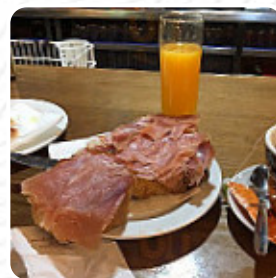

Carta de menús El Meson De Diego

<https://carta.menu>

Carretera A-367 Ronda-Ardales-Malaga, Km 35, Teba, Spain
+34952031009 - <https://elmesondediego.es>

Aquí encontrarás el [menú de El Meson De Diego](#) en Teba. Actualmente hay **21** comidas y bebidas en el menú. Ubicado en un camino de Ronda, este restaurante destaca por su comida casera y sabores auténticos. Aunque el servicio puede ser algo desorganizado y es necesario acudir al bar para los platos, la calidad de los alimentos compensa los inconvenientes. Los precios son razonables dada la frescura de las comidas, especialmente los cortes de carne y pescado. Con un ambiente acogedor y personal amable, es un lugar ideal para disfrutar de una experiencia culinaria local. Una parada obligatoria para quienes buscan buena comida y un trato cálido en su viaje. Sin duda, vale la pena visitarlo.

Carta de menús El Meson De Diego

Ensaladas

ENSALADA

Aperitivos

CROQUETAS

Tostada

TOSTADA

Bebidas

CARNE DE CERDO

CHOCOLATE

QUESO

Categoría De Restaurante

BAR

POSTRE

MEDITERRÁNEO

TROPICAL

Este Tipo De Platos Se Sirven

ENSALADA

FILETE DE ATÚN

PEZ

POLLO

POSTRES

CARNE

TOSTADAS