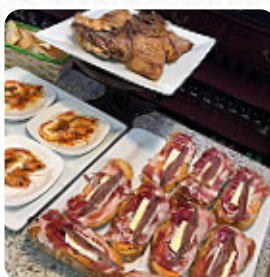

En esta sitio web encontrarás el [menú completo](#) Kafe Loidxie de Bermeo. Actualmente hay **21** menús y bebidas a la venta. Ubicado frente al puerto de Bermeo, Kafe Loidxie se ha consolidado como un referente culinario local, ofreciendo una variedad sorprendente de pintxos de alta calidad. La terraza brinda vistas encantadoras mientras los comensales disfrutan de deliciosas rabas, croquetas jugosas y la especial tortilla de ajos tiernos. El ambiente es acogedor y el servicio excepcional; el personal es amable y eficiente, asegurando una experiencia placentera. Con precios razonables, es un lugar ideal para degustar la creatividad culinaria de la zona, desde tapas vegetarianas hasta opciones con atún, todo en un entorno vibrante y acogedor.

TORTILLA

Platos De Mariscos

CALAMARES FRITOS

Café

CAPUCHINO

Tapas Vegetarianas

CROQUETAS CASERAS

Acompañamientos