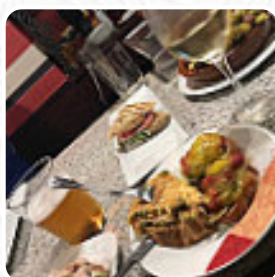

En esta sitio web encontrarás el [menú completo](#) Kafe Loidxie de Bermeo. Actualmente hay **21** menús y bebidas a la venta. Ubicado frente al puerto de Bermeo, Kafe Loidxie se ha consolidado como un referente culinario local, ofreciendo una variedad sorprendente de pintxos de alta calidad. La terraza brinda vistas encantadoras mientras los comensales disfrutan de deliciosas rabas, croquetas jugosas y la especial tortilla de ajos tiernos. El ambiente es acogedor y el servicio excepcional; el personal es amable y eficiente, asegurando una experiencia placentera. Con precios razonables, es un lugar ideal para degustar la creatividad culinaria de la zona, desde tapas vegetarianas hasta opciones con atún, todo en un entorno vibrante y acogedor.

TORTILLA

Platos De Mariscos

CALAMARES FRITOS

Café

CAPUCHINO

Tapas Vegetarianas

CROQUETAS CASERAS

Acompañamientos