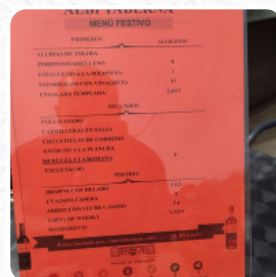

Carta de menús Albi Taberna

<https://carta.menu>
31870, Lekunberri, Spain
+34948604830 - <http://www.albitaberna.com>

Aquí encontrarás el [menú de Albi Taberna](#) en Lekunberri. Actualmente hay 12 menús y bebidas en la lista.

Carta de menús *Albi Taberna*

Bocadillos

CROQUETAS

Salad

ENSALADA MEZCLADA

Guarniciones

PATATAS FRITAS

Bebidas

TORTILLA

Ensaladas

ENSALADA MIXTA

ENSALADA

Ingredientes Utilizados

CARNE DE CERDO

CEBOLLA

Este Tipo De Platos Se Sirven

HAMBURGUESA

PEZ

POLLO

POSTRES

PASTAS

CARNE

Albi Taberna

31870, Lekunberri, Spain