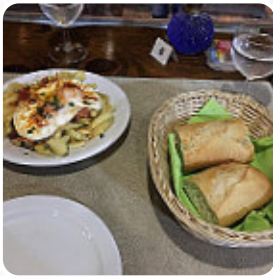

Carta de menús Cafe E Acevino

<https://carta.menu>
Calle Acevino 2, Puerto de la Cruz, Spain
+34922376220

Un extenso [menú de Cafe E Acevino](#) de Puerto de la Cruz con todos los **21** comidas y bebidas lo encontrarás aquí en la lista. En una reciente visita a un restaurante local, las opiniones sobre la experiencia culinaria fueron variadas. Mientras algunos platos, como la pasta casera y la bandeja de jamón ibérico, recibieron elogios por su calidad y por ser abundantes, otros, como el pollo y las bebidas, fueron duramente criticados por su mala preparación y servicio deficiente. La atención al cliente fue un tema recurrente, con ciertos empleados mostrándose defensivos ante las críticas. A pesar de algunas experiencias negativas, varios comensales disfrutaron de un ambiente agradable y de precios razonables, lo que sugiere que el lugar podría tener potencial si se mejora la calidad de la comida.

Carta de menús Cafe E Acevino

Ensaladas

ENSALADA DE LA CASA

Sándwiches

QUESO ASADO

Guarniciones

PAPAS FRITAS

Bebidas

BEBIDAS

Entrantes Y Ensaladas

PAPAS FRITAS

Filetes

SOLOMILLO

Cócteles

MOJITO

Refrescos

Ingredientes Utilizados

QUESO

CARNE DE CERDO

JAMÓN

Este Tipo De Platos Se Sirven

ENSALADA

POSTRES

POLLO