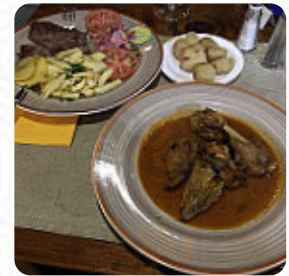

Carta de menús Cafe E Acevino

<https://carta.menu>
Calle Acevino 2, Puerto de la Cruz, Spain
+34922376220

Un extenso [menú de Cafe E Acevino](#) de Puerto de la Cruz con todos los **21** comidas y bebidas lo encontrarás aquí en la lista. En una reciente visita a un restaurante local, las opiniones sobre la experiencia culinaria fueron variadas. Mientras algunos platos, como la pasta casera y la bandeja de jamón ibérico, recibieron elogios por su calidad y por ser abundantes, otros, como el pollo y las bebidas, fueron duramente criticados por su mala preparación y servicio deficiente. La atención al cliente fue un tema recurrente, con ciertos empleados mostrándose defensivos ante las críticas. A pesar de algunas experiencias negativas, varios comensales disfrutaron de un ambiente agradable y de precios razonables, lo que sugiere que el lugar podría tener potencial si se mejora la calidad de la comida.

Carta de menús Cafe E Acevino

Ensaladas

ENSALADA DE LA CASA

Sándwiches

QUESO ASADO

Guarniciones

PAPAS FRITAS

Bebidas

BEBIDAS

Entrantes Y Ensaladas

PAPAS FRITAS

Filetes

SOLOMILLO

Cócteles

MOJITO

Refrescos

Ingredientes Utilizados

QUESO

CARNE DE CERDO

JAMÓN

Este Tipo De Platos Se Sirven

ENSALADA

POSTRES

POLLO