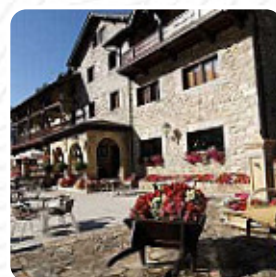

## ***Carta de menús Rebeco***

<https://carta.menu>

Restaurante Rebeco, Barrio Fuente De, 39588 Camaleño (Cantabria), Spain, Camaleño  
+34942736600 - <https://www.hotelrebeco.es/>

En esta website encontrarás el [menú completo](#) Rebeco de [Camaleño](#). Actualmente hay **20** comidas y bebidas disponibles. Para **ofertas cambiantes** por favor contacta directamente con el dueño del restaurante. También puedes contactarlo a través de su sitio web. El Hotel Rebeco es un lugar de alta montaña con una decoración exquisita que ofrece 30 habitaciones, incluyendo 11 dúplex ideales para familias con niños. Todas las habitaciones están equipadas con TV, satélite, teléfono, calefacción, baño completo y terrazas con vistas al impresionante anfiteatro rocoso de Fuente Dé.