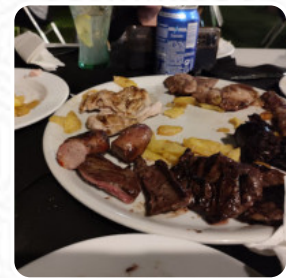

Carta de menús Club Deportivo Puerto Rey

<https://carta.menu>

Avenida Puerto Rey 1, Vera, Spain

+34950460545,+34679483053 - <http://www.clubdeportivopuertorey.es/>

En esta sitio web encontrarás el [menú completo](#) Club Deportivo Puerto Rey de Vera. Actualmente hay 20 comidas y bebidas a la venta. Este restaurante ofrece un lugar agradable con vegetación en la terraza y un buen menú con una buena relación calidad-precio. Aunque el servicio y la comida han tenido altibajos, en general es un lugar agradable para ir en familia. Por otro lado, el gimnasio del lugar, con personal poco amable y equipo sucio, no es recomendado. Sin embargo, el restaurante/bar ofrece comidas deliciosas y eficiente servicio. Además, hay una gran variedad de actividades para niños y adultos, como karts y mini golf. En general, un lugar ideal para pasar un día activo y divertido en familia.