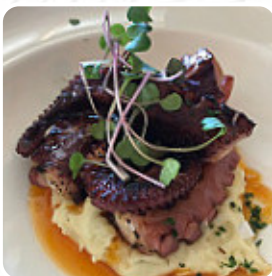

náutico
LOUNGE BAR

Carta de menús A Taberna Do Nautico

<https://carta.menu>

Peirao Porcillan, 35, Ribadeo, Spain

+34679473740,+34617637950 - <https://www.nauticoribadeo.com/>

Un completo [menú de A Taberna Do Nautico](#) de Ribadeo con todos los 20 platos y bebidas lo encontrarás aquí en la lista. Para *ofertas cambiantes* por favor contacta por teléfono o a través de los datos de contacto en el sitio web con el dueño.