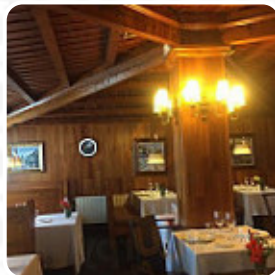

Carta de menús Casa Irene Naut Aran

<https://carta.menu>

Major, 22 LOCAL, Naut Aran, Spain

+34973644364 - <http://www.casairene.com>

Aquí encontrarás el [menú de Casa Irene Naut Aran](#) en Naut Aran. Actualmente hay 20 menús y bebidas en la carta. **Ofertas estacionales o semanales** puedes consultarlas por teléfono. En Arties, en el corazón del Valle de Aran y a tan solo 6 km. de la estación de esquí de Baqueira Beret, se encuentra Casa Irene, un pequeño hotel de montaña de solo 22 habitaciones, donde nos esforzamos por ofrecer un ambiente familiar en habitaciones decoradas con calidez, con una amplia variedad de detalles considerados para hacer la estancia de nuestros clientes inolvidable. El restaurante Casa Irene, con prestigio dentro y fuera de nuestras fronteras, ofrece un menú selecto de deliciosos platos; y si deseas organizar un evento memorable, no dudes en La Borda de l'Artiga, a los pies de Montarto, para convertir ese día especial en un sueño que se unirá a Aran para siempre. Más de 40 años de experiencia, innumerables clientes y amigos que regresan a visitar; definitivamente nuestra mejor visita. Esperamos tener la oportunidad de conocerte a ti también y disfrutar de tu compañía.
Servicios.