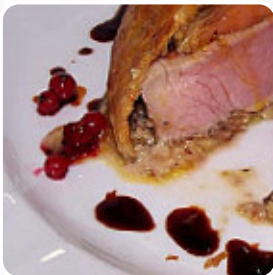

Carta de menús Casa Irene Naut Aran

<https://carta.menu>

Major, 22 LOCAL, Naut Aran, Spain

+34973644364 - <http://www.casairene.com>

Aquí encontrarás el [menú de Casa Irene Naut Aran](#) en Naut Aran. Actualmente hay 20 menús y bebidas en la carta. **Ofertas estacionales o semanales** puedes consultarlas por teléfono. En Arties, en el corazón del Valle de Aran y a tan solo 6 km. de la estación de esquí de Baqueira Beret, se encuentra Casa Irene, un pequeño hotel de montaña de solo 22 habitaciones, donde nos esforzamos por ofrecer un ambiente familiar en habitaciones decoradas con calidez, con una amplia variedad de detalles considerados para hacer la estancia de nuestros clientes inolvidable. El restaurante Casa Irene, con prestigio dentro y fuera de nuestras fronteras, ofrece un menú selecto de deliciosos platos; y si deseas organizar un evento memorable, no dudes en La Borda de l'Artiga, a los pies de Montarto, para convertir ese día especial en un sueño que se unirá a Aran para siempre. Más de 40 años de experiencia, innumerables clientes y amigos que regresan a visitar; definitivamente nuestra mejor visita. Esperamos tener la oportunidad de conocerte a ti también y disfrutar de tu compañía.
Servicios.