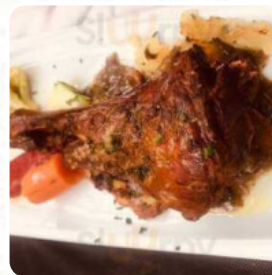

10,00 %	Base:	81,00 € (Costo): 6,11 €
Total:		87,00 € Total: 6,11 €

Aquí encontrarás el [menú de La Cocinilla](#) en Broto. Actualmente hay **20** platos y bebidas en el menú. **ofertas cambiantes** puedes consultarlas por teléfono. Este restaurante ha recibido opiniones mixtas. Algunos clientes han expresado su descontento con la calidad de la comida y la atención al cliente, especialmente por la falta de amabilidad hacia quienes no hablan español. A pesar de esto, otros han elogiado la comida deliciosa, la hermosa terraza con vistas a las montañas, y el servicio eficiente. Recomiendan reservar y disfrutar de platos como la ensalada de tomate rosa y las chuletas de cordero. En general, parece ser un lugar ideal para los amantes de la carne y el vino, con algunas críticas sobre la falta de opciones vegetarianas.

QUESO

QUESO

Este Tipo De Platos Se Sirven

POSTRES

HELADO

CORDERO

CHULETAS DE CORDERO

ENSALADA