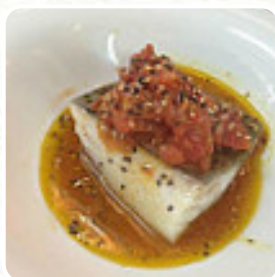

Carta de menús Restaurante Alenti

<https://carta.menu>

Primer de Maig, 19 BAJO. 08870. SITGES, BARCELONA, Sitges, Spain
(+34)938114790 - <http://hotelalenti.com/>

El establecimiento de Sitges ofrece **20** distintos **menús y bebidas en la [el menú](#)** por un promedio 11 €. El restaurante Alenti se encuentra dentro del hotel del mismo nombre en la pintoresca localidad costera de Sitges. Es un lugar sofisticado y encantador donde se puede disfrutar de deliciosa gastronomía en un ambiente vanguardista. El plato estrella es la Mini milhojas de tomate y mozzarella, pero las Croquetas caseras también son muy aclamadas. Otros destacados incluyen el Brie rebozado con confitura de tomate y la Tempura de verduras. Entre los pescados, la Merluza de palangre a la plancha con puré de apio te transportará directamente al cielo. Alenti cuenta con dos terrazas, una animada y divertida con vistas a la Calle del Pecado, y otra interior más relajada y romántica. Ambas son ejemplos de un diseño elegante. Si buscas excelente gastronomía y pasar un buen rato, este es definitivamente el lugar para ti en Sitges. ¡Haz tu reserva ahora!