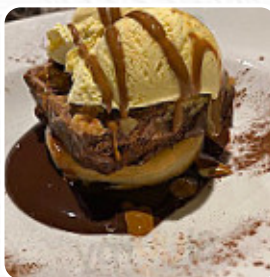

Carta de menús Sublime Dreams Food

<https://carta.menu>

Calle Concepción Jerónima, 28, Madrid, 28012, Spain

+34910224197

El establecimiento de Madrid ofrece **20** distintos **comidas y bebidas en la [carta](https://carta.menu)** por un promedio 10 €. El restaurante Sublime Dream Food es una propuesta gastronómica vibrante y refrescante en el corazón de Madrid. Ubicado cerca de la plaza Mayor, es el lugar ideal para disfrutar de deliciosas hamburguesas gourmet y opciones de comida saludable. Con una amplia variedad de hamburguesas, desde la clásica Mexican hasta la innovadora Jealousy, podrás personalizar tu pedido eligiendo el tipo de pan, carne y acompañamientos. También ofrecemos opciones vegetarianas y de pescado, así como ensaladas frescas, entrantes como el Juancamole y los Super Nachos caseros, platos principales como costillas de cerdo ahumadas en nuestro exclusivo horno ahumador con barricas de Jim Beam, y una selección de tartas artesanales. Nuestra carta "Fitness" está diseñada para deportistas y personas conscientes de su alimentación, y también contamos con menús del día y menús infantiles. Ya sea para desayunar, merendar o disfrutar de una comida completa, ¡te invitamos a descubrir la experiencia Sublime Dream Food y convertirte en un verdadero 'sublimeadicto'!

Ingredientes Utilizados

QUESO

CHOCOLATE

Este Tipo De Platos Se Sirven

CARNE

POSTRES

Plato

MEXICAN HAMBURGER (CON GUACAMOLE, QUESO BLANCO, TOMATE RALLADO, PEPINILLO AGRIDULCE ALEMÁN, JALAPEÑOS Y HOJA DE ROBLE) 13 €