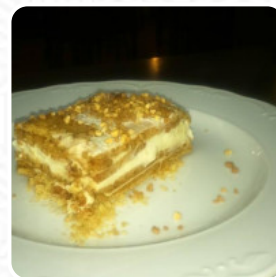

Carta de menús Tasca Cueva Medio Casco

<https://carta.menu>

C. Arrayán, 34, La Matanza De Acentejo, Spain, La Matanza de Acentejo
(+34)922577472 - <http://www.tascacuevamc.com>

Aquí encontrarás el [menú de](#) **Tasca Cueva Medio Casco** en La Matanza de Acentejo. Actualmente hay 15 menús y bebidas en la lista. **ofertas cambiantes** puedes consultarlas por teléfono.

Carta de menús Tasca Cueva Medio Casco

Platos Principales

LOMO

Bocadillos

CROQUETAS

Mariscos

CALAMARI

Desayuno