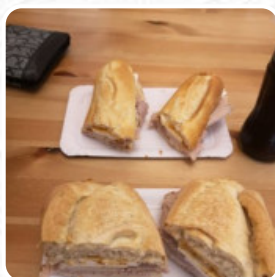

Carta de menús La Pata Caliente

<https://carta.menu>

Ctra. Cuesta Ramón, 53, Telde, Spain

+34657977816 - <https://lapatacaliente.com/>

Aquí encontrarás el [menú de La Pata Caliente](#) en Telde. Actualmente hay 19 platos y bebidas en la lista. **Ofertas estacionales o semanales** puedes consultarlas por teléfono.

Carta de menús La Pata Caliente

Toast

TOSTADA DE AGUACATE

Heissgetränke

CAFÉ CON LECHE

Postres

CHURROS

Pizza Snacks

PAN DE QUESO

Bebidas Calientes

CAFÉ

Pan

BAGUETTE

Café

CORTADO

Bistec De Res

Este Tipo De Platos Se Sirven

PEZ

TOSTADAS

PANINI

PAN

CARNE

SÁNDWICH

Carta de menús La Pata Caliente