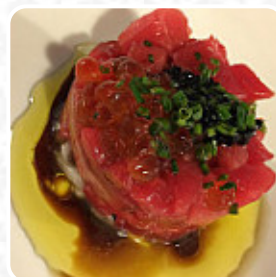

Aquí encontrarás el [menú de El Moli Dels Avis](#) en L'Ametlla de Mar. Actualmente hay **19** comidas y bebidas en el menú. *Ofertas estacionales o semanales* puedes consultarlas por teléfono.