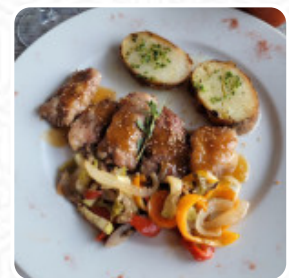

Carta de menús Finca Es Serral

<https://carta.menu>

Camino Cala Torta Km 0.5, Artà, Spain

+34971835336,+34687572625,+34630609654 - <http://fincaesserral.com/restaurante-esserral/?lang=ca>

Aquí encontrarás el [menú de Finca Es Serral](#) en Artà. Actualmente hay 19 comidas y bebidas en el menú.
Ofertas estacionales o semanales puedes consultarlas por teléfono.

Carta de menús Finca Es Serral

Bocadillos

CROQUETAS

Bebidas

BEBIDAS

Cerdo

LECHÓN

Salsas

SALSA

Postres

SORBETE

Antipasti - Entrantes

CARPACCIO

Bebidas Calientes

CAFÉ

Bistec De Res

ASADO

Arabic Dishes

FATTEH

Comida Latinoamericana

PAELLA

Schnitzel

SCHNITZEL

CORDON BLEU