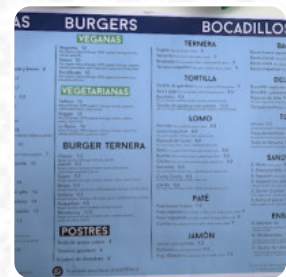

Aquí encontrarás el [menú de Cerveceria Cruz Blanca Monterrey](#) en Castelló de la Plana. Actualmente hay 19 platos y bebidas en el menú. *ofertas cambiantes* puedes consultarlas por teléfono.