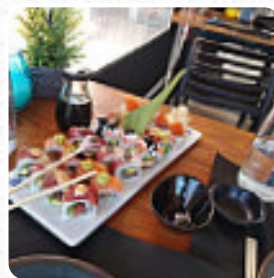

Carta de menús Mai Sushi

<https://carta.menu>

Centro Comercial Guadalmina Alta Local 6, Edificio La Caixa, Marbella 29678, Spain
+33186995715

El posada de Marbella ofrece **11** distintos **comidas y bebidas** en la [el menú](#) a un precio promedio de 8 €.

Carta de menús Mai Sushi

Platos Principales

ATÚN AHI POKE 18 €

Rollos De Sushi

SUSHI 10 €

Mariscos

LANGOSTINO

Bebidas

BOTELLA DE AGUA 2 €

Aperitivo

TEMPURA

Café

CAFÉ 2 €

Ingredientes Utilizados

PATO

Este Tipo De Platos Se Sirven