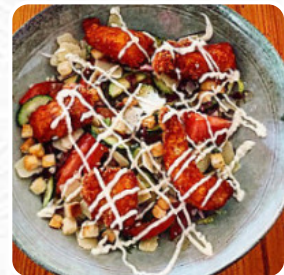

En esta sitio web encontrarás el [menú completo](#) Binidali Chez Pablo de Mao-Mahon. Actualmente hay **16** menús y bebidas a la venta. Para *ofertas estacionales o semanales* por favor contacta directamente con el propietario del restaurante. También puedes contactarlo a través de su sitio web.