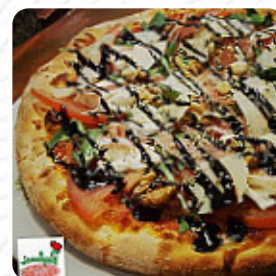

Carta de menús Pastucci Casco Historico

<https://carta.menu>

Calle Sinagoga, 10, 45001 (), Espana, Toledo, Spain

+34925284216,+34925257742 - <http://www.pastucci.com/pastucci-casco-antiguo/>

En esta página web encontrarás el [menú completo](#) Pastucci Casco Historico de Toledo. Actualmente hay 18 menús y bebidas a la venta. Para **ofertas estacionales o semanales** por favor contacta directamente con el dueño del restaurante. También puedes contactarlo a través de su sitio web.

Carta de menús Pastucci Casco Historico

Ensaladas

ENSALADA VERDE MIXTA

Bebidas No Alcohólicas

FANTA

Platos Principales

LASAGNE

Mariscos