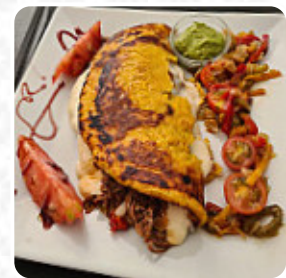

Un extenso [menú de You Lounge](#) de l'Alfàs del Pi con todos los **18** comidas y bebidas lo encontrarás aquí en la carta. Para *ofertas estacionales o semanales* por favor contacta por teléfono o a través de los datos de contacto en el sitio web con el dueño.