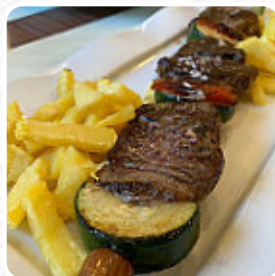

## ***Carta de menús Asador La Fuente***

<https://carta.menu>

C/ Portada, 1, El Boalo, Spain

+34918420484,+34639317742 - <http://www.restaurantelafuente.com/>

En esta página web encontrarás el [menú completo](#) Asador La Fuente de [El Boalo](#). Actualmente hay **18** comidas y bebidas a la venta. Para **ofertas cambiantes** por favor contacta directamente con el propietario del restaurante. También puedes contactarlo a través de su sitio web.