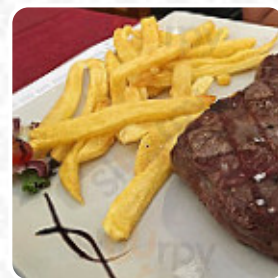

En esta página web encontrarás el [menú completo](#) El Fogon Del Pibe de Vélez-Málaga. Actualmente hay 17 platos y bebidas disponibles. Para **ofertas estacionales o semanales** por favor contacta directamente con el dueño del restaurante. También puedes contactarlo a través de su sitio web. Qué le gusta a [Miranda Valente](#) de El Fogon Del Pibe:

Voy 2 veces a la semana a Torre del Mar exclusivamente a comer novillo Argentino , sus empanadas Y panqueque de dulce de leche . Todo excelente . Matías y los chicos (camareros son Amables , educados y muy profesionales . En 16 años q vivo en España , he recorrido muchas parrillas Argentinas ...pero esta ,es la que más me transporta a Argentina . Recomiendo también para cerrar negociaciones . Adelante chicos , sigan... [Ver todas las opiniones](#). Lo que no le gusta a [Elsa Blasco](#) de El Fogon Del Pibe: