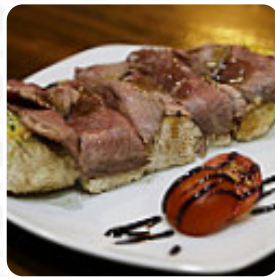

Aquí encontrarás el [menú de El Pale](#) en Alicante. Actualmente hay **18** platos y bebidas en la lista. **ofertas cambiantes** puedes consultarlas por teléfono.