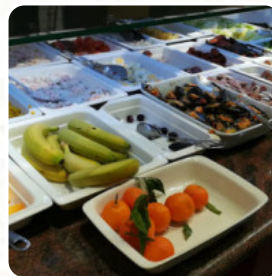

Un **extenso menú de Fujiyama** de Siero con todos los **18** platos y bebidas lo encontrarás aquí en la lista. Para *ofertas estacionales o semanales* por favor contacta por teléfono o a través de los datos de contacto en el sitio web con el dueño. Qué le gusta a [User](#) de Fujiyama:

buen precio de calidad del sitio. Buena atención al personal. El respeto a la comida es para todos los gustos, la comida para el hierro con muy buen gusto. Frutas frescas, helados, yogures y otras variedades de postre pueden fruta. Sitio recomendado. En cuanto a la limpieza demasiado bien. He leído algunas de las opciones negativas y creo que está haciendo daño gratis a un lugar agradable para comer o comer. [Ver todas las opiniones](#). Lo que no le gusta a [User](#) de Fujiyama:

Restaurante buffet chino , no hace falta reserva, cualidad media. Ya hubo días mejores. Suele estar siempre lleno pero siempre encuentras un hueco si te gusta los buffet es una opción en el centro comercial. Desventaja cena: el arroz y los tallarines estaba duro duro del tiempo supongo que estubo allí, no eran comestible. Los helados estaban tan duros y resecaos que ni con un pica hielo podrías sacarlo. La calidad c... [Ver todas las opiniones](#).