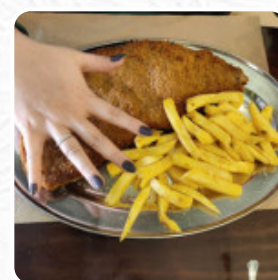

Aquí encontrarás el [menú de Casa De La Abuela](#) en [Pontedeume](#). Actualmente hay **18** menús y bebidas en la lista. *Ofertas estacionales o semanales* puedes consultarlas por teléfono. Qué le gusta a [User](#) de Casa De La Abuela:

buen lugar para comer. Estábamos en la terraza y nos trataron muy bien. pedimos la hamburguesa san migueliño y la milanesa napolitana. La hamburguesa de queso, muy rica. la carne bien cocinada, tenía un toque de crudo pero no hay problema, nada exagerado y pastel de caramelo de postre. buenos precios. El único pegamento sería los baños, que son pequeños. [Ver todas las opiniones](#).