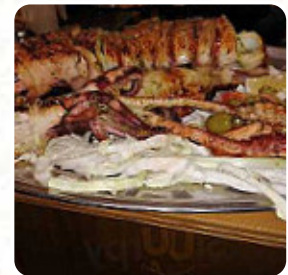

En esta página web encontrarás el [menú completo](#) La Sastreria De Miguel Chato Cafe de [Motril](#). Actualmente hay **16** comidas y bebidas a la venta. Para *ofertas cambiantes* por favor contacta directamente con el dueño del restaurante. También puedes contactarlo a través de su sitio web. Qué le gusta a [User](#) de La Sastreria De Miguel Chato Cafe:

Hoy hemos vuelto a este restaurante. bien, limpio, diáfano, tanto en la terraza como dentro. Hemos seguido las recomendaciones de carlos, el chef propietario de la habitación, y hemos tomado desde la entrada un camarón blanco de huelva a la placa sublime, buen producto trabajado en su punto y, ojo, una carta de orgullo, un mero a la brazie, de poco más de medio kilo de peso, fresco, fresquísimo, y ya saben desde el m... [Ver todas las opiniones](#). Lo que no le gusta a [Manuel PEREZ PEÑA](#) de La Sastreria De Miguel Chato Cafe:

No dan a basto, creo que necesitan más personal. La comida buena, pescado fresco. No me gusto que, a falta de gambas al ajillo (20€ me ofreciera mero... sin indicar precio, ... coste 60€ solo el mero, factura final 12€. Moraleja, nunca aceptes un plato sin cerciorarte del coste. CONSEJO, en pescado o carne, si te lo ofrecen, sin la carta delante o si no se detalla el coste, PREGUNTA precio euros kilo, y que pesa aproxima... [Ver todas las opiniones](#).