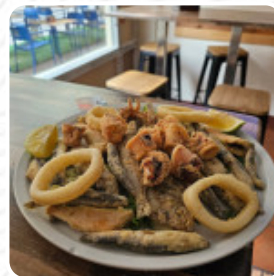

## ***Carta de menús Zenai***

<https://carta.menu>

Miguel Lopez De Legazpi 20, Albacete, Spain

+34695618420,+34691017260 - <https://www.facebook.com/ZENAI-cafeteria-taperia-183932135728661/>

Un **extenso menú de Zenai** de Albacete con todos los 17 menús y bebidas lo encontrarás aquí en el menú. Para **ofertas estacionales o semanales** por favor contacta por teléfono o a través de los datos de contacto en el sitio web con el dueño. Qué le gusta a [turaleibol](#) de Zenai: Para nosotros es un estreno, tras la remodelación. Está en la concurrida plaza de Felipe Neri, en Parque Sur. Es un establecimiento para todo el día, desde el desayuno a las copas de noche. Su carrera de comida no tiene complicaciones pero seguro que se encuentra algo de lo que se quiere. Para familias con niños, para cuadrillas o para parejas. Ha sido una buena sorpresa en su casi estreno. Para volver, por calidad,... [Ver todas las opiniones.](#)