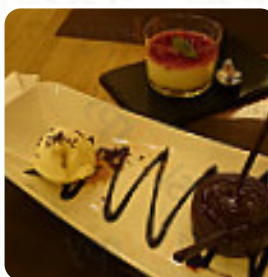

Aquí encontrarás el [menú de La Mini](#) en [Baiona](#). Actualmente hay 18 platos y bebidas en el menú. **Ofertas estacionales o semanales** puedes consultarlas por teléfono. Qué le gusta a [User](#) de La Mini:

Los cinco platos que probamos nos encantaban. Aprovechamos la terraza y fuimos entre semana para encontrar un lugar. El tosta do cebreiro queso con mermelada de tomate con un exquisito lomo de sardina y el super buen udon oriental, el ñam ibérico secreto, ñam y el ummm centolla saladilla. Además, la atención ha sido buena, hemos sido muy recomendables, el local tiene una decoración muy bien cuidada. [Ver todas las opiniones](#). Lo que no le gusta a [Antonio M Risquez](#) de La Mini:

Sorpresa agradable. Bien para cenar de tapas, de las que tienen bastante variedad. Este verano de 2023 he vuelto, y supongo que cambiaron los dueños porque la carta no tiene nada que ver con la del año pasado, y no sé cómo estarán las hamburguesas y los works, pero la ensaladilla tenía exceso de salsa rosa, la tosta de sardina tenía exceso de mermelada y el perrito estaba hecho en un bollo de leche. Para colmo como l... [Ver todas las opiniones](#).