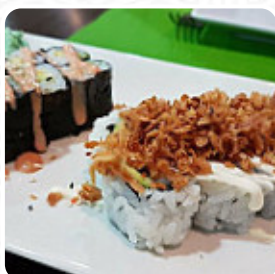

Un **extenso menú de Asian Sushi** de Castelló de la Plana con todos los 18 platos y bebidas lo encontrarás aquí en el menú. Para ofertas estacionales o semanales por favor contacta por teléfono o a través de los datos de contacto en el sitio web con el dueño. Qué le gusta a [User](#) de Asian [Sushi](#):

Todos los platos están buenos y sabrosos. Es restaurante tipo bufet pero sentado en la mesa. Vas pidiendo según el hambre que vas teniendo. Hemos ido doming. Es mejor reservar porque se llena. Sirven rápido. Y los camareros son amables. [leer más](#). Como invitado puedes usar el Wlan del establecimiento gratis, dependiendo del estado del tiempo también puedes sentarte afuera y tomar algo. Los locales en el lugar son accesibles y por lo tanto no representan ningún problema para los clientes que usan sillas de ruedas o tienen limitaciones fisiológicas. Lo que no le gusta a [User](#) de Asian [Sushi](#):

Buen buffet pero con precios bastante excesivos para el tipo de comida que ofrecen, es un restaurante [asiático](#) más, y no tienen platos diferentes a los que otros ofrecen. Buena comida pero demasiado caro. [leer más](#). Con una amplia selección de verduras recién cosechadas, pescado y carne, se preparan en Asian [Sushi](#) de Castelló de la Plana [fácil de digerir](#), [deliciosos platos japoneses](#), también la crujiente [pizza](#), que se hornea fresca de manera tradicional en el horno de leña, no deberías perderte. Si aún puedes al final algo un postre, Asian [Sushi](#) no decepciona con su buena **selección de postres**, la exitosa fusión de diferentes platos con frescos y parcialmente audaces productos es muy apreciada por los clientes - un buen ejemplo de fusión asiática.