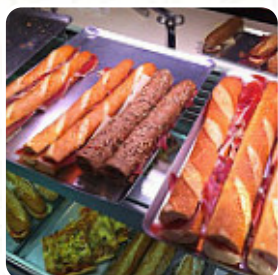

Carta de menús La Rambla 31

<https://carta.menu>

Carrer De La Diputació, 253, 08001 Barcelona, Spain
+34934880960 - <https://fornlarambla31.business.site/>

En esta website encontrarás el menú completo La Rambla 31 de Barcelona. Actualmente hay 18 platos y bebidas a la venta. Para **ofertas estacionales o semanales** por favor contacta directamente con el propietario del restaurante. También puedes contactarlo a través de su sitio web. Qué le gusta a [User](#) de La Rambla 31: Me encanta! Los desayunos..un café con leche con espumita calentito y tomándolo en la terraza de la Rambla Catalunya espectacular!! Sí voy por la zona allí voy!! [leer más](#). El restaurante es accesible y, por lo tanto, también puede ser utilizado con una silla de ruedas o discapacidades físicas, dependiendo del clima también puedes sentarte afuera y dejarte atender. Lo que no le gusta a [User](#) de La Rambla 31:

Es una sensació meva, però crec que ha perdut en la seva qualitat de cafè del barri. Els clients, abans, somreien més i xarrades entaulats. Per altra banda, el cafè i el menjar segueix sent de qualitat. [leer más](#). Una selección de *sabrosas comidas de mariscos menús* ofrece el La Rambla 31 de Barcelona, aquí se sirve para el desayuno un apetitoso brunch. Después de comer (o mientras lo haces) tienes la opción de también relajarte en el bar con una **bebida alcohólica o sin alcohol**, los invitados del restaurante también están encantados con la extensa variedad de variadas especialidades de café y té, que el restaurante ofrece.

Carta de menús *La Rambla 31*

Ensaladas

ENSALADA

Sandwiches

SÁNDWICH DE QUESO

Pan

ROSQUILLA

Café

Este tipo de platos se sirven

PAN

ENSALADA

PANINI

POSTRES

Ingredientes utilizados

LECHE

YOGUR