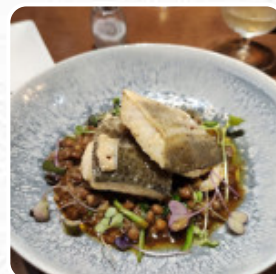

Un completo [menú de Don Peppone](#) de Rubí con todos los **25** menús y bebidas lo encontrarás aquí en la lista. Para ofertas cambiantes por favor contacta por teléfono o a través de los datos de contacto en el sitio web con el dueño. Qué le gusta a [User](#) de Don Peppone:

Encantada con el sitio, el servicio y la comida. Sin duda repetiremos. Un sitio con mucho encanto, con un servicio excelente y la comida espectacular. Súper recomendable el solomillo con crujiente y foie. Repetiremos sin duda! [leer más](#). Lo que no le gusta a [User](#) de Don Peppone:

Las paellas para llevar son excepcionales. Los menús para grupos los he encontrado un poco caros pero nuestro presupuesto era muy justo. Unos y el precio se pasaba ..... Es cierto que no he comentado nada respecto a la rapidez y fue francamente rápida y muy atenta. Respecto al precio reconozco que nuestro presupuesto era muy ajustado pero el precio eran más IVA más cafés y postre a parte, que pasábamos calculamos de... [leer más](#). En Don Peppone de Rubí se prepara *crujiente pizza* utilizando un proceso heredado fresco, buenos platos digestibles mediterráneos platos también están disponibles para elegir. Por supuesto, no debemos olvidar la amplia diversidad de especialidades de café y té en este restaurante, puedes admirar un atractivo panorama de las deliciosas arreglos de menús, así como un bonito panorama de algunos de los regionales destacados.