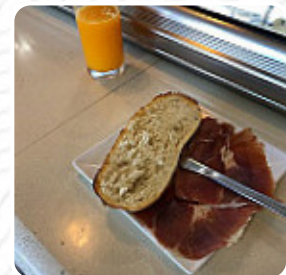

Aquí encontrarás el [menú de Area De Servicio Angel](#) en Santa Cruz de Mudela. Actualmente hay 18 platos y bebidas en la carta. **ofertas cambiantes** puedes consultarlas por teléfono. Qué le gusta a [Inmaculada Robles](#) de Area De Servicio Angel:

Yendo de Madrid a Málaga, encontramos este restaurante como una agradable y sencilla parada de descanso.

La comida y el servicio eran sencillos, agradable brisa, limpio y tranquilo. [leer más](#). El restaurante y sus instalaciones son accesibles y, por lo tanto, también pueden ser utilizados con una silla de ruedas o discapacidades físicas, dependiendo del estado del tiempo también puedes sentarte afuera y tomar algo. Lo que no le gusta a [Aitana Palomo](#) de Area De Servicio Angel:

Un año más nos hemos decantado por realizar una parada en este restaurante y la verdad es que es un acierto. Buen trato, rapidez y calidad. A todo eso se le une la buena relación calidad-precio. Solamente una propuesta de mejora: renovar los baños, su estado sigue siendo mejorable. [leer más](#). En Area De Servicio Angel en [Santa Cruz de Mudela](#) hay exquisitos sándwiches, saludables ensaladas y otros snacks para el hambre rápida, así como refrescos y bebidas calientes, por la mañana aquí se sirve un completo desayuno. No debemos olvidar que en este restaurante hay una amplia diversidad de **especialidades de café y té**, las comidas españolas con sus picantes sabrosas salsas y especias son populares entre los clientes.