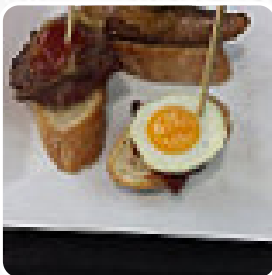

En esta página de inicio encontrarás el **menú completo Pascual** de Barcelona. Actualmente hay **18** comidas y bebidas disponibles. Para ofertas estacionales o semanales por favor contacta directamente con el dueño del restaurante. También puedes contactarlo a través de su sitio web. Qué le gusta a [User](#) de Pascual:

Excelente trato del personal, la comida espectacular rapidez y buen servicio y la ubicación una de las zonas más tranquilas de barcelona!! Lo recomiendo Hasta la próxima Nou Pascual! [leer más](#). Con hermoso clima se puede incluso tomar algo en la zona exterior, y en los locales accesibles también llegan visitantes con silla de ruedas o con limitaciones fisiológicas. Lo que no le gusta a [User](#) de Pascual:

Menú de euros. Pedimos escudella y costillas de cordero, dos trocitos pequeños de cordero. Me pareció muy poco. Los Tete nos que pedimos estaban buenísimos, eran recién hechos. [leer más](#). Una visita a Pascual es especialmente valiosa debido a la gran elección de especialidades de café y té, Para el desayuno se ofrece aquí un variado brunch. Prueba también las *picantes comidas españolas recetas* de la cocina del casa, son recomendables, y puedes esperar la fina clásica cocina de mariscos.