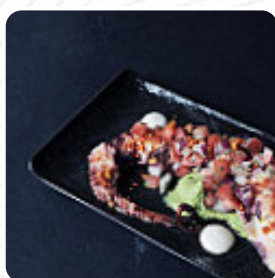

Un **completo [menú de Troquel](#)** de Madrid con todos los 26 platos y bebidas lo encontrarás aquí en la carta. Para ofertas estacionales o semanales por favor contacta por teléfono o a través de los datos de contacto en el sitio web con el dueño. Qué le gusta a [User](#) de Troquel:

recién llegados al barrio de Salamanca y con un espacio en el que desconectar de la ciudad, Troquel te conquistará a través de su cocina mediterránea con toques de fusión, como la carrillera ibérica al curry rojo con crema de patatas y yoquita y una tarta de zanahoria que podría estar perfectamente entre los mejores de madrid. [leer más](#). El W-LAN del restaurante puedes usarlo sin costo, dependiendo del estado del tiempo también puedes sentarte afuera y tomar algo. El restaurante no solo te ofrece deliciosas finas platos, sino también una encantadora vista a los locales *puntos de interés*, a los invitados les encantan las recetas españolas con sus sabrosas salsas y especias. Por lo general, la mayoría de las **platos se preparan rápidamente** y se sirven para ti, y puedes esperar la deliciosa tradicional cocina de mariscos.