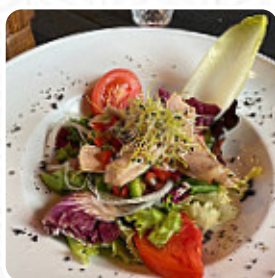

Un completo [menú de](#) PALACIO LARREA BERRIABARAKALDO de Barakaldo con todos los 19 platos y bebidas lo encontrarás aquí en el menú. Para **ofertas cambiantes** por favor contacta por teléfono o a través de los datos de contacto en el sitio web con el dueño. Qué le gusta a [User](#) de PALACIO LARREA BERRIABARAKALDO:

En la calle del mismo nombre y cerca del colegio de los salesianos. Con una pequeña terraza y un amplio interior, en el que se puede tomar algo o disfrutar de la carta no del menú diario. Buena atención. [leer más](#). El restaurante es accesible y, por lo tanto, también puede ser utilizado con una silla de ruedas o discapacidades físicas, dependiendo del clima también puedes sentarte afuera y comer y beber. Para aquellos que quieran después de finalizar el día laboral una cerveza y sentarse con amigos o solo, PALACIO LARREA BERRIABARAKALDO de Barakaldo es un buen bar, puedes admirar un atractivo panorama de las deliciosas decoraciones de platillos, así como un espectacular panorama de algunos de los regionales destacados. En este restaurante también hay una extensa variedad de **especialidades de café y té** que no debemos olvidar, buenos platos mediterráneos comidas digestibles también están en el menú.