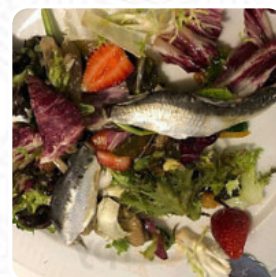

El restaurante de Sitges ofrece 21 distintos **comidas y bebidas** en la **el menú** a un precio promedio de 12 €.

Qué le gusta a **Jaime Rodríguez** de La Nansa:

un restaurante clásico de sillas. de la cocina tradicional que le transporta, con platos tan deliciosos, a la infancia más tierna a través de los sabores auténticos y aromas intensos. lugar pintoresco, buen ambiente y buen servicio. excelente calidad de la materia prima que junto con su tratamiento imitado logra transportarlo a otras veces. **leer más**. La Nansa de Sitges, es un restaurante que ofrece **picante platos españoles tradicionales**, Además, las deliciosas golosinas de este local no solo brillan en los ojos de nuestros jóvenes invitados. Espera disfrutar de **exquisitos platos vegetarianos platillos**, y puedes esperar la sabrosa tradicional cocina de **mariscos**.