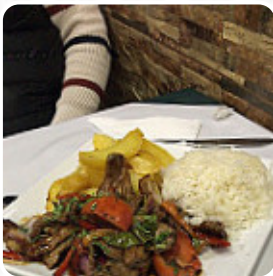

Carta de menús Enciso

<https://carta.menu>

Bravo Murillo, 164. 28020. Madrid, Comunidad de Madrid, Spain
+34914120705 - <https://www.facebook.com/enciso.gastrobar>