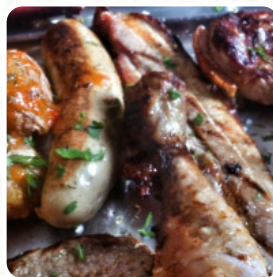

En esta página web encontrarás el [menú completo](#) Los Lentiscos El Monte de Almatriche. Actualmente hay **19** menús y bebidas a la venta. Para *ofertas estacionales o semanales* por favor contacta directamente con el dueño del restaurante. También puedes contactarlo a través de su sitio web. El local es accesible y, por lo tanto, también puede ser utilizado con una silla de ruedas o discapacidades físicas. Lo que no le gusta a [Noemí Rodríguez lorenzo](#) de Los Lentiscos El Monte:

Hemos reservado hace 1 semana mesa para hoy día del padre con 17 comensales. Nuestra sorpresa al llegar allí es que sólo tenía mesa para 12 y que no tenían sillas para más. Los camareros no te daban ninguna opción alegando que no era culpa de ellos ya que no atienden las llamadas. Pedimos hablar con el dueño, que estaba en cocina, negándose a salir. Debido a este hecho pedimos hoja de reclamaciones, ofreciendo una cu... [leer más](#). Los Lentiscos El Monte se encuentra en Almatriche y es un restaurante que sirve dulce y picante platos españoles originales, También puedes relajarte en el bar con una cerveza fría u otras bebidas alcohólicas y no alcohólicas. No debemos pasar por alto la extensa variedad de **especialidades de café y té** en este local.