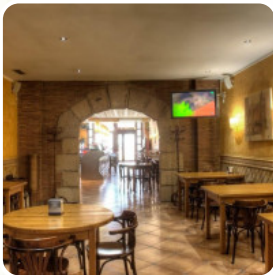

Un extenso [menú de L'isard](#) de [Juneda](#) con todos los 19 platos y bebidas lo encontrarás aquí en la lista. Para **ofertas cambiantes** por favor contacta por teléfono o a través de los datos de contacto en el sitio web con el dueño. Qué le gusta a [User](#) de L'isard:

Good weekend menu at a fair price Service: Dine in Meal type: Lunch Price per person: €20–30 Food: 5 Service: 5 Atmosphere: 5 Recommended dishes: Cordero Con Patata Y Escalivada, Caracoles A la Llauna [leer más](#). Con hermoso clima se puede incluso ser atendido en la zona exterior, y en los espacios accesibles también llegan visitantes con silla de ruedas o con limitaciones físicas. W-LAN está disponible sin cargo adicional. Lo que no le gusta a [Cordwainer Smith](#) de L'isard:

Comida y atención, bien. Los tres televisores a todo volumen MAL. Tan mal que no volveré. Quiero comer tranquilo, no con todas esas pseudo periodismo basura. Food: 3 Service: 4 Atmosphere: 1 [leer más](#). Por la mañana puedes disfrutar en L'isard un gustoso brunch todo lo que desees a tu gusto, Puedes tomarte un respiro en el bar con una recién tirada u otras bebidas alcohólicas y no alcohólicas. Las *picantes comidas españolas* en la cocina de la casa definitivamente son recomendables, los invitados del local también consideran la amplia diversidad de variadas **especialidades de café y té**, que el restaurante ofrece.