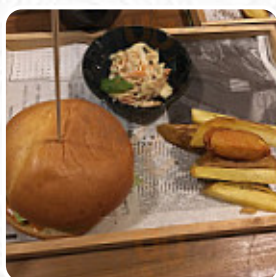

Carta de menús Le Monde

<https://carta.menu>

C. De Atocha, 92, 28012 Madrid, Spain

+34911471309 - <https://www.instagram.com>

Un **extenso [menú de Le Monde](#)** de Madrid con todos los 17 platos y bebidas lo encontrarás aquí en la lista. Para **ofertas estacionales o semanales** por favor contacta por teléfono o a través de los datos de contacto en el sitio web con el dueño. ¿Estás buscando postres? En Le Monde encontrarás **divinos postres** que seguro calmarán tus antojos, también hay algunas *opciones internacionales platos* para elegir en el menú. Además, se ofrecen platos mediterráneos ligeros en el menú.