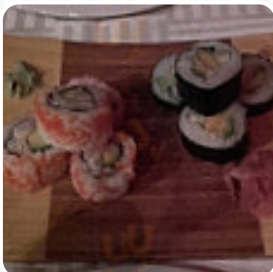

Un completo [menú de Hong Long](#) de Sagunt con todos los 17 comidas y bebidas lo encontrarás aquí en la carta. Para **ofertas estacionales o semanales** por favor contacta por teléfono o a través de los datos de contacto en el sitio web con el dueño. Qué le gusta a [User](#) de Hong Long:

comida asiática de calidad. Buen precio. menú muy abundante. Servicio rápido. muy amable y servicial. muy agradable y espacioso lugar, bien situado, en la avenida de la playa. totalmente recomendado. para volver sin duda. ¡Muy bien! [leer más](#). Con agradable clima se puede incluso comer en la zona exterior, y en los espacios accesibles también llegan clientes con silla de ruedas o con discapacidades físicas. ¿Estás buscando dulces delicias? En Hong Long encontrarás [mágicos postres](#) que seguro satisfarán tus antojos, Además, la exitosa fusión de diferentes platos con nuevos y a veces experimentales productos es apreciada por los clientes - un bueno caso de fusión asiática. También puedes esperar **exquisita cocina vegetariana**, es posible relajarse en el bar con una recién tirada u otras bebidas alcohólicas y no alcohólicas.