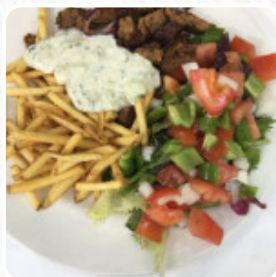

Un extenso menú de Bellaverde de Pollença con todos los 17 comidas y bebidas lo encontrarás aquí en la lista. Para ofertas cambiantes por favor contacta por teléfono o a través de los datos de contacto en el sitio web con el dueño. Qué le gusta a [User](#) de Bellaverde:

un paraíso para el paladar y los sentidos, como en casa. excelente tratamiento y comida innovadora al par que respeta la vida de la tos. 971, tirado seitan de cerdo, bannoffe, mousse de limon., sin palabras . parada obligatoria en mallorca. [leer más](#). Con buen clima se puede incluso ser atendido en la zona exterior, y hay gratuito WiFi. Los espacios en el lugar son accesibles y por lo tanto no representan ningún problema para los clientes que usan sillas de ruedas o tienen limitaciones físicas. Disfruta de un poquito de esto y un un poquito de todo en el local, conocido por sus populares *Tapas*, También puedes relajarte en el bar con una **recién tirada** u otras bebidas alcohólicas y no alcohólicas. También puedes esperar exquisita cocina vegetariana, por la mañana aquí se sirve un **completo desayuno**.