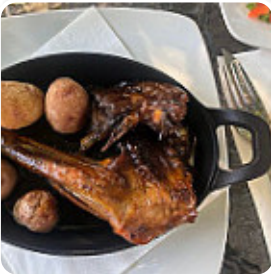

Aquí encontrarás el [menú de La Mata](#) en [Garafia](#). Actualmente hay 17 menús y bebidas en la lista. ofertas cambiantes puedes consultarlas por teléfono. Qué le gusta a [User](#) de La Mata: tratamiento inmejorable, excelente comida, excelente precio de calidad y gran ambiente, super agradable en la terraza. repetir sin dudar. ¿Un pegamento? muchas personas y poco personal pero sin duda, con buen tratamiento y calidad compensan la pequeña espera! gracias por la experiencia. [leer más](#). Los espacios en el lugar son accesibles y también pueden ser utilizados con una silla de ruedas o limitaciones fisiológicas, dependiendo del clima también puedes sentarte afuera y dejarte atender. Lo que no le gusta a [SIL DQ](#) de La Mata:

El lugar está muy bien, pero tener que esperar dos horas para que te sirvan pues hizo que la experiencia no fuera agradable. No pudimos saborear los platos ya que cuando los sirvieron casi que teníamos que irnos. El ambiente muy bueno, pero la espera tan larga estropeó todo lo demás. Parece que es habitual que solo haya una cocinera y un camarero para atender todo el restaurante, sería necesario contar con alguien de... [leer más](#).

La Mata de Garafia es un local que ofrece dulce y picante platos españoles típicos, los invitados del establecimiento también valoran la extensa variedad de **variadas especialidades de café y té**, que el local tiene para ofrecer.